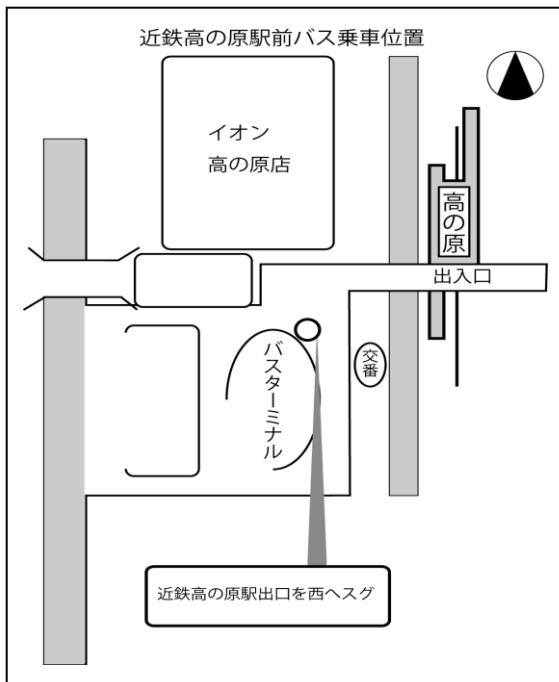

令和6年度菁々祭特別ダイヤ

日	曜	行事	高の原駅発 ⇒ 東大寺学園行	東大寺学園発 ⇒ 高の原駅行
7	土	菁々祭	8:00 ~ 15:00 の間 (毎時 00 15 30 45 発) 最終 15:00 発	10:00 ~ 18:00 の間 (毎時 00 15 30 45 発) + 18:30
8	日	菁々祭	8:00 ~ 15:00 の間 (毎時 00 15 30 45 発) 最終 15:00 発	10:00 ~ 18:00 の間 (毎時 00 15 30 45 発) + 18:20 18:40 19:00 19:20

※混雑状況により、ダイヤが変更になる場合もございます。予めご了承ください。

《高の原駅前地図》※5番のりば

《高の原駅から学校までの案内図》